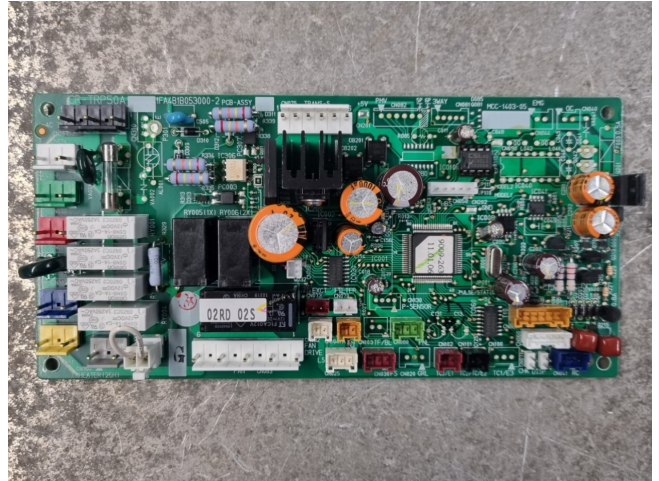

Toshiba CR-TRP50A

Specifications

Марка	Toshiba
тип	CR-TRP50A
Спец.	Module
Remarks	280x190x70 mm (LxWxH)
Stock	5

Description

Used Toshiba CR-TRP50A

New Toshiba CR-TRP50A air conditioning module/print.